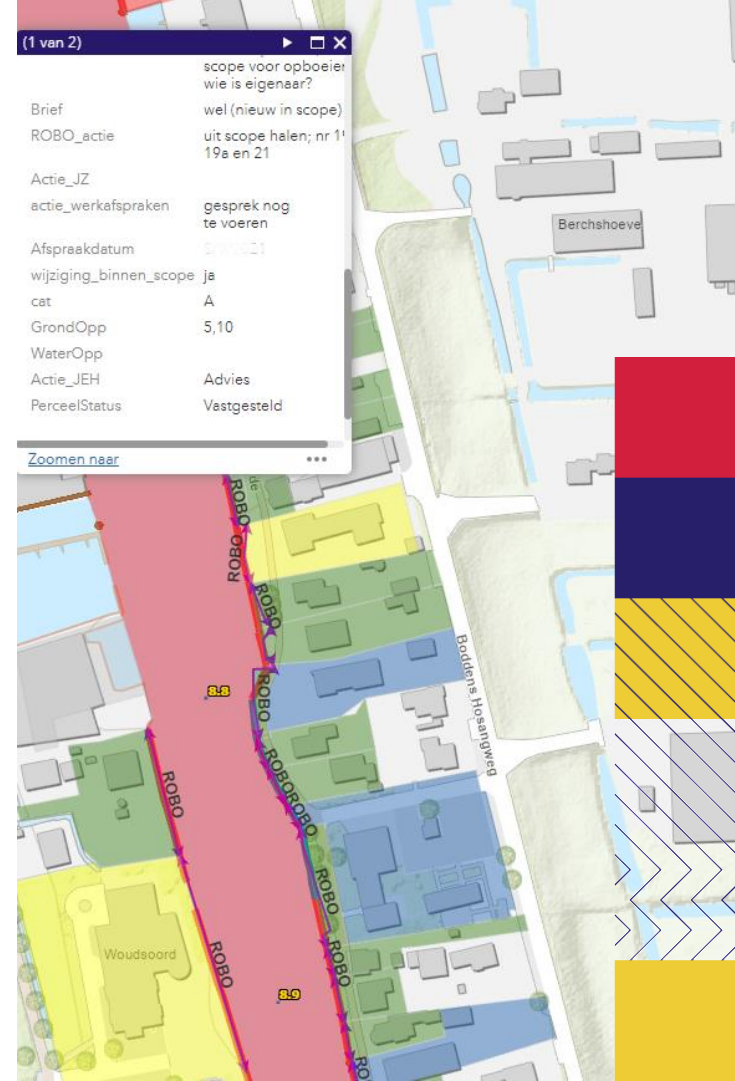

BIM voor assetmanagement

Digitale producten overal in de keten

provincie
Zuid-Holland

Projectviewer T6 Noord

ArcGIS Online kaart

Product voor de voorbereidingsfase project vaarweg Traject 6 Noord. Combineert data uit verschillende bronnen op de kaart. Voortgang in het project wordt ook hierin vastgelegd.

N.B. deze viewer is afgeschermd vanwege AVG

provincie
Zuid-Holland

DAKI-dashboard

Power BI

*Overzicht en inzicht in de geprogrammeerde
onderhoudsbehoefte van 707 door de provincie
beheerde vaste kunstwerken.*

provincie
Zuid-Holland

Voorspellen wegonderhoud

Python, Azure en Leaflet

Geavanceerd product wat data over wegen combineert met klimaatgegevens en verkeersintensiteiten om een voorspelling te doen over het optimale onderhoudsmoment. Ontwikkeld in samenwerking met I&A Datawarehouse en Geronimo.AI