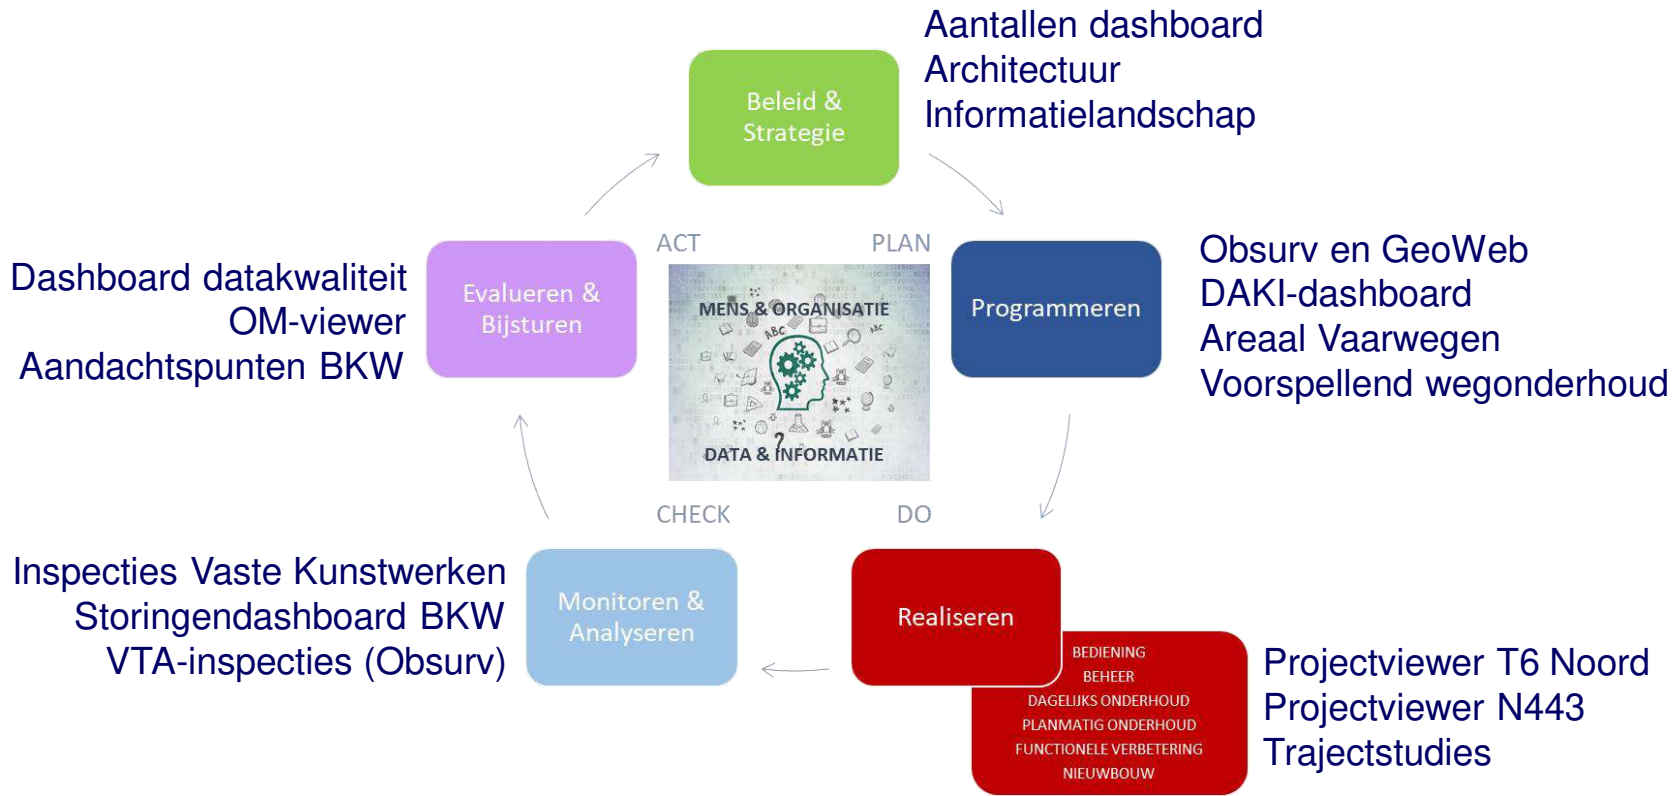

Digitalisering en Datagedreven werken

Organisatie Prov. Zuid-Holland

- Cybersecurity
- Digitale transformatie
- Ethiek
- Digitale vaardigheden
- Data Science

Dienst Beheer Infrastructuur Team FYI

- Digitale vaardigheden
 - Alg.: powerBI, arcGIS
 - Specialistische producten
- Databeheer en datakwaliteit
- Standaardisering (o.a. BIM)

BIM voor assetmanagement

Digitale producten overal in de keten

provincie
Zuid-Holland

Projectviewer T6 Noord

ArcGIS Online kaart

Product voor de voorbereidingsfase project vaarweg Traject 6 Noord. Combineert data uit verschillende bronnen op de kaart. Voortgang in het project wordt ook hierin vastgelegd.

provincie
Zuid-Holland

Voorspellen wegonderhoud

Python, Azure en Leaflet

Geavanceerd product wat data over wegen combineert met klimaatgegevens en verkeersintensiteiten om een voorspelling te doen over het optimale onderhoudsmoment. Ontwikkeld in samenwerking met I&A Datawarehouse en Geronimo.AI

Dashboard datakwaliteit

Power BI i.c.m. FME

Dashboard met achterliggend 'algoritme' welke onze databases doorzoekt naar (o.a.) lege, dubbele of foutieve data.

e lege cellen (eerste meeting)

Percentage lege cellen (afgelo...