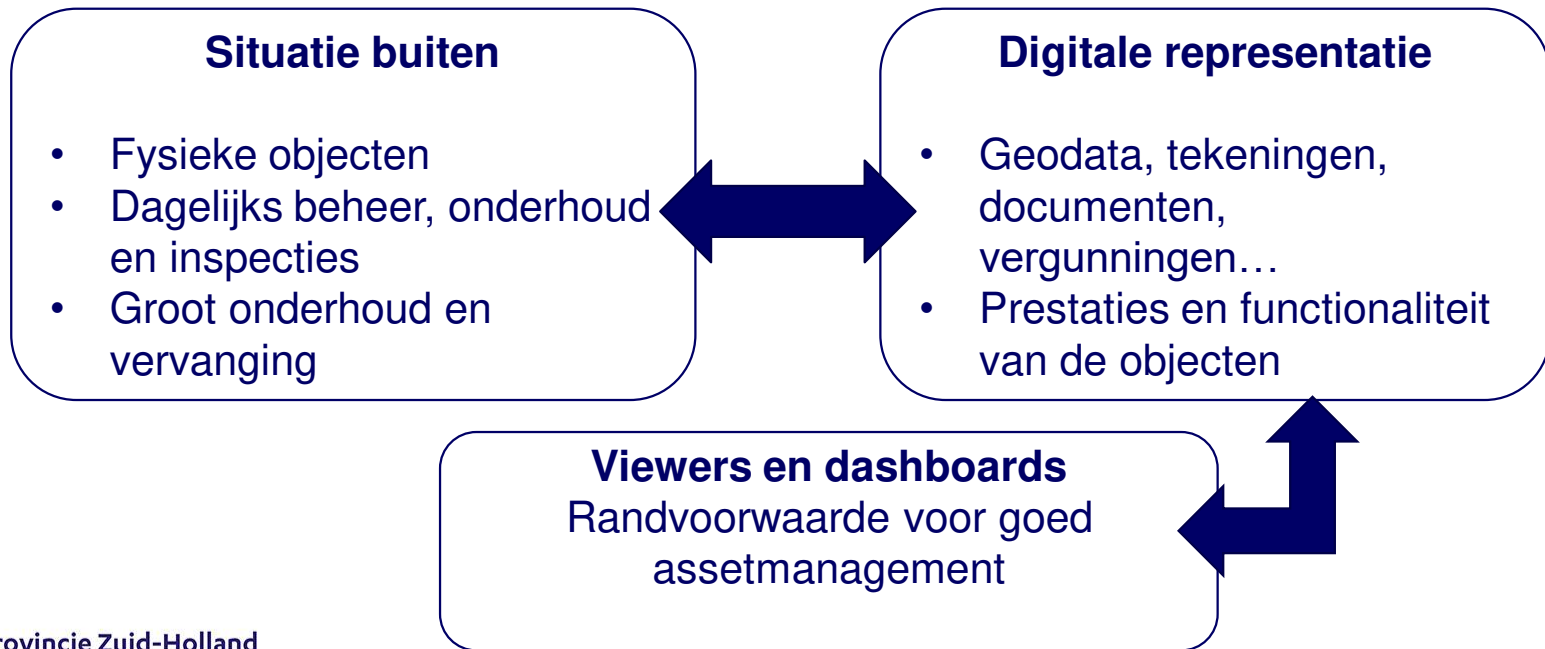

Digitalisering en Datagedreven werken

Organisatie Prov. Zuid-Holland

- Cybersecurity
- Digitale transformatie
- Ethiek
- Digitale vaardigheden
- Data Science

Dienst Beheer Infrastructuur Team FYI

- Digitale vaardigheden
 - Alg.: powerBI, arcGIS
 - Specialistische producten
- Databeheer en datakwaliteit
- Standaardisering (o.a. BIM)

BIM voor assetmanagement

Digitale producten overal in de keten

provincie
Zuid-Holland

Projectviewer T6 Noord

ArcGIS Online kaart

Product voor de voorbereidingsfase project vaarweg Traject 6 Noord. Combineert data uit verschillende bronnen op de kaart. Voortgang in het project wordt ook hierin vastgelegd.