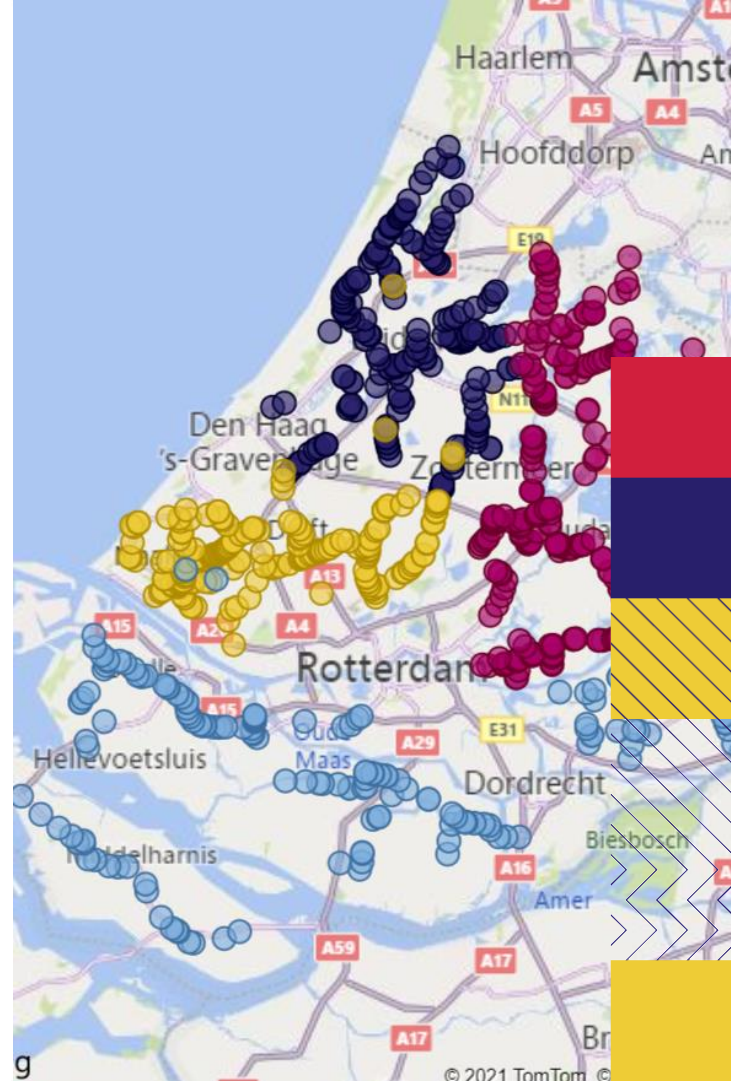

BIM voor assetmanagement

Digitale producten overal in de keten

provincie
Zuid-Holland

Projectviewer T6 Noord

ArcGIS Online kaart

Product voor de voorbereidingsfase project vaarweg Traject 6 Noord. Combineert data uit verschillende bronnen op de kaart. Voortgang in het project wordt ook hierin vastgelegd.

N.B. deze viewer is afgeschermd vanwege AVG

provincie
Zuid-Holland

DAKI-dashboard

Power BI

*Overzicht en inzicht in de geprogrammeerde
onderhoudsbehoefte van 707 door de provincie
beheerde vaste kunstwerken.*

provincie
Zuid-Holland

Voorspellen wegonderhoud

Python, Azure en Leaflet

Geavanceerd product wat data over wegen combineert met klimaatgegevens en verkeersintensiteiten om een voorspelling te doen over het optimale onderhoudsmoment. Ontwikkeld in samenwerking met I&A Datawarehouse en Geronimo.AI