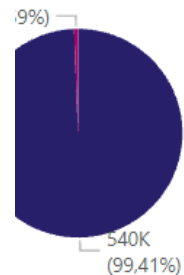

Dashboard datakwaliteit

Power BI i.c.m. FME

Dashboard met achterliggend 'algoritme' welke onze databases doorzoekt naar (o.a.) lege, dubbele of foutieve data.

e lege cellen (eerste meeting)