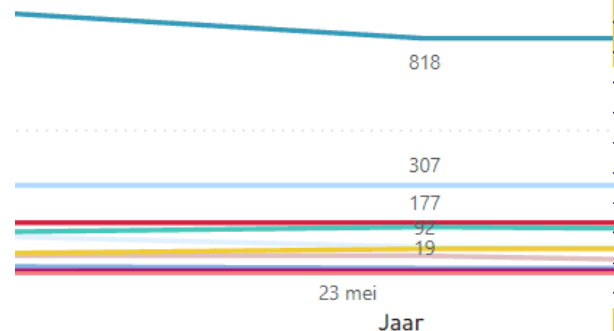

Percentage lege cellen (afgelo...

n in de tijd

ype ● VERKEE... ● VERKEE... ● VERKEE... ● VERKEE... ● VERKEE...